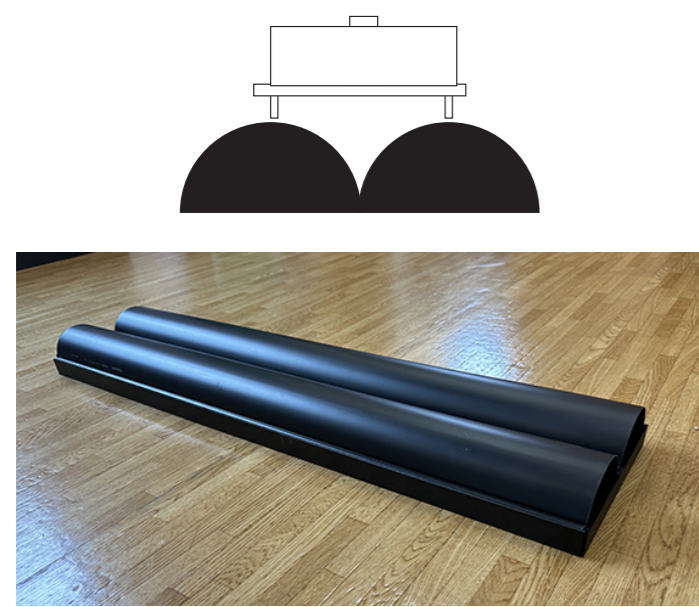

※水色：ガチャ球

幅約50mm×高さ約55mm

軽い

※緑色：ガチャ球（内スーパーボール）幅約50mm×高さ約55mm

重い

※フィールド内（アルミフレーム）でのリトライは台の上にロボットを置き、リスタート

※渡りきる前にリトライする場合は白坂からリスタート

※白坂・傾斜台両脇に高さ170mmの壁（赤点線）があります。  
※バケット幅が215mm以内で無いと通れません。

バケットの先端を白坂に合わせてスタート

420 900

895

※白 坂：W215×D420×H150

※手づくりで製作している為、若干のサイズ違いがあります。ご了承ください。

特定非営利活動法人ロボコンジャパン 〒955-0092 新潟県三条市須頃1丁目55 TEL.0256-33-5085/FAX0256-46-0797	図面名称 2024決勝フィールド	設計年月日 2024年9月3日	縮 尺	担 当 y .ikarashi	決勝大会：9月22日（日）まちやま「サイエンスホール」	備 考
----------------------------------------------------------------------------------	---------------------	--------------------	-----	--------------------	-----------------------------	-----