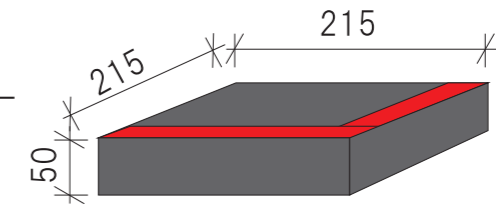

※水色：ガチャ球

幅約50mm×高さ約55mm

軽い

※緑色：ガチャ球（内スーパーボール）幅約50mm×高さ約55mm

重い

※フィールド内（アルミフレーム）でのリトライは台の上にロボットを置き、リスタート

※渡りきる前にリトライする場合は白坂からリスタート

※白坂・傾斜台両脇に高さ170mmの壁（赤点線）があります。  
※バケット幅が215mm以内で無いと通れません。

バケットの先端を白坂に合わせてスタート

420 900

895

※白 坂：W215×D420×H150

※手づくりで製作している為、若干のサイズ違いがあります。ご了承ください。

特定非営利活動法人ロボコンジャパン 〒955-0092 新潟県三条市須頃1丁目55 TEL.0256-33-5085/FAX0256-46-0797	図面名称 2024決勝フィールド	設計年月日 2024年9月3日	縮 尺	担 当 y .ikarashi	決勝大会：9月22日（日）まちやま「サイエンスホール」	備 考
----------------------------------------------------------------------------------	---------------------	--------------------	-----	--------------------	-----------------------------	-----