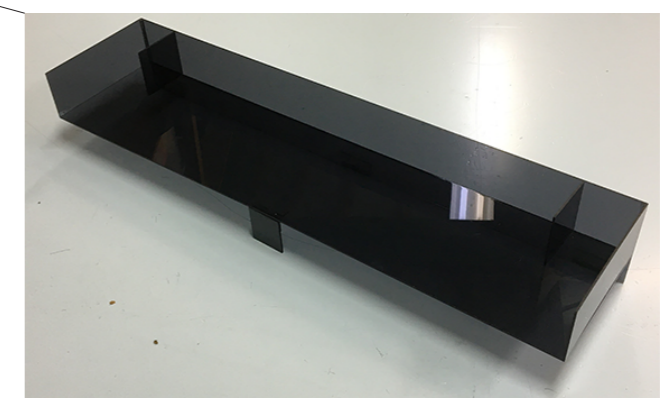

※水色：ガチャ球

幅約50mm×高さ約55mm

軽い

※緑色：ガチャ球（内スーパーボール）幅約50mm×高さ約55mm

重い

※フィールド内（アルミフレーム）でのリトライは台の上にロボットを置き、リスタート

※渡りきる前にリトライする場合は白坂からリスタート

※白坂・傾斜台両脇に高さ170mmの壁（赤点線）があります。  
※バケット幅が215mm以内で無いと通れません。

バケットの先端を白坂に合わせてスタート

420 900

895

※白 坂：W215×D420×H150

※手づくりで製作している為、若干のサイズ違いがあります。ご了承ください。

特定非営利活動法人ロボコンジャパン 〒955-0092 新潟県三条市須頃1丁目55 TEL.0256-33-5085/FAX0256-46-0797	図面名称 2024決勝フィールド	設計年月日 2024年9月3日	縮 尺	担 当 y .ikarashi	決勝大会：9月22日（日）まちやま「サイエンスホール」	備 考
----------------------------------------------------------------------------------	---------------------	--------------------	-----	--------------------	-----------------------------	-----