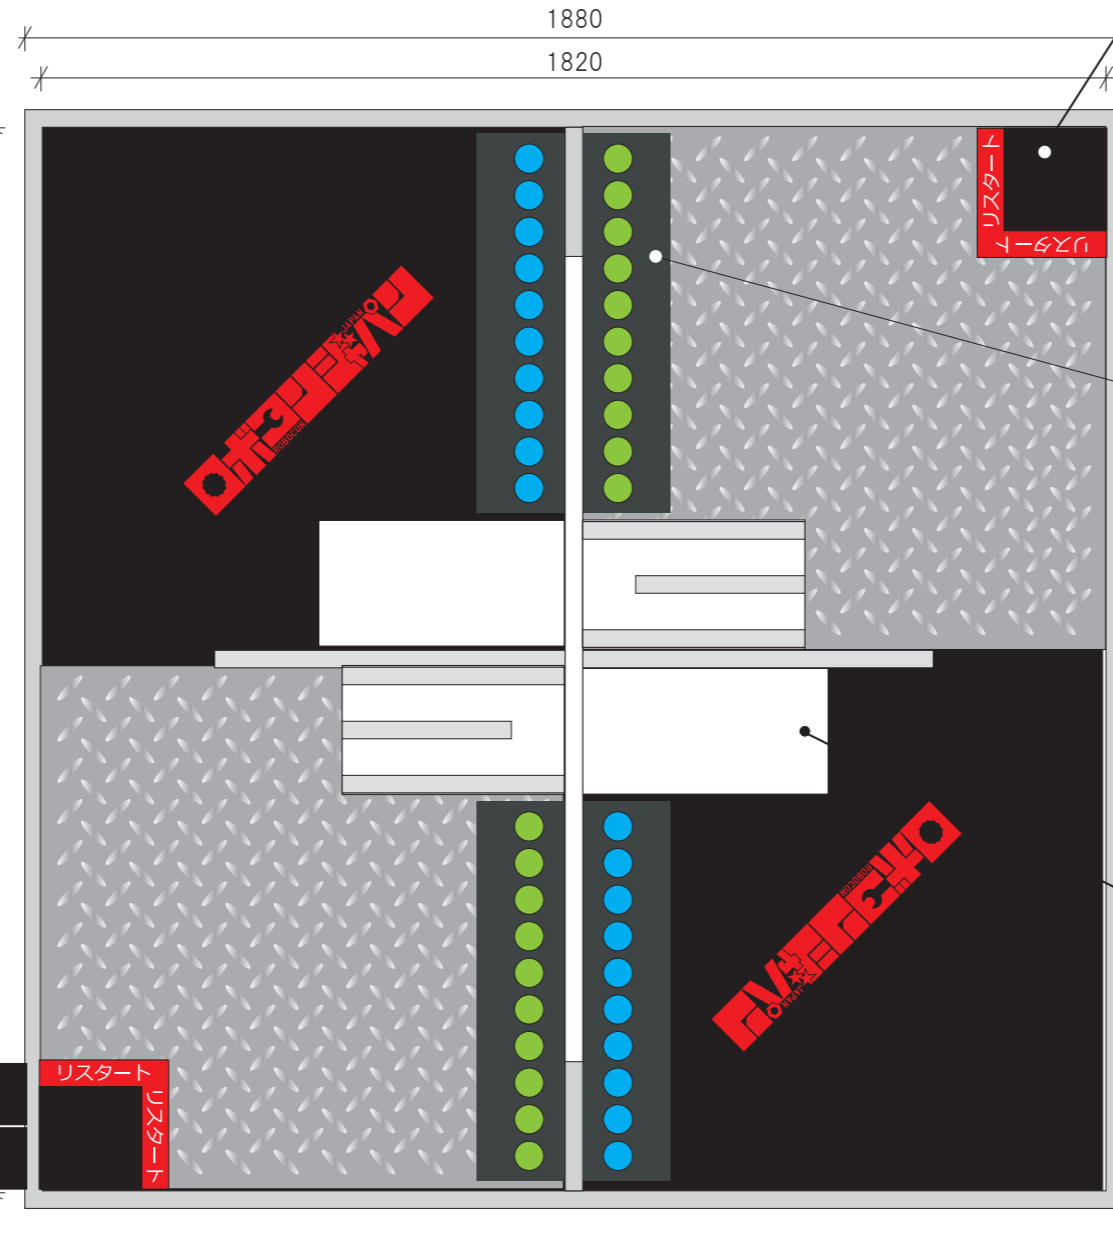

※水色：ガチャ球

幅約50mm×高さ約55mm

軽い

※緑色：ガチャ球（内スーパーボール）幅約50mm×高さ約55mm

重い

※フィールド内（アルミフレーム）でのリトライは台の上にロボットを置き、リスタート

※渡りきる前にリトライする場合は白坂からリスタート

※白坂・傾斜台両脇に高さ170mmの壁（赤点線）があります。  
※バケット幅が215mm以内で無いと通れません。

バケットの先端を白坂に合わせてスタート

420 900

895

※白 坂：W215×D420×H150

※手づくりで製作している為、若干のサイズ違いがあります。ご了承ください。

特定非営利活動法人ロボコンジャパン 〒955-0092 新潟県三条市須頃1丁目55 TEL.0256-33-5085/FAX0256-46-0797	図面名称 2024決勝フィールド	設計年月日 2024年9月3日	縮 尺	担 当 y .ikarashi	決勝大会：9月22日（日）まちやま「サイエンスホール」	備 考
----------------------------------------------------------------------------------	---------------------	--------------------	-----	--------------------	-----------------------------	-----